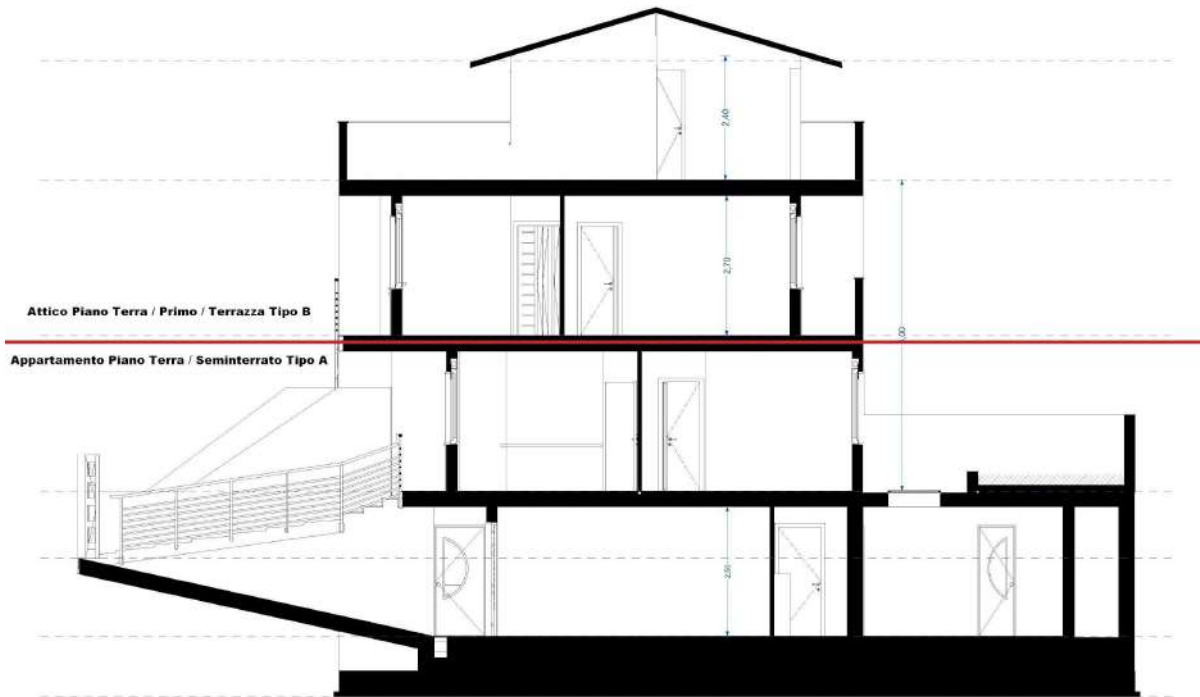

Schema Edificio