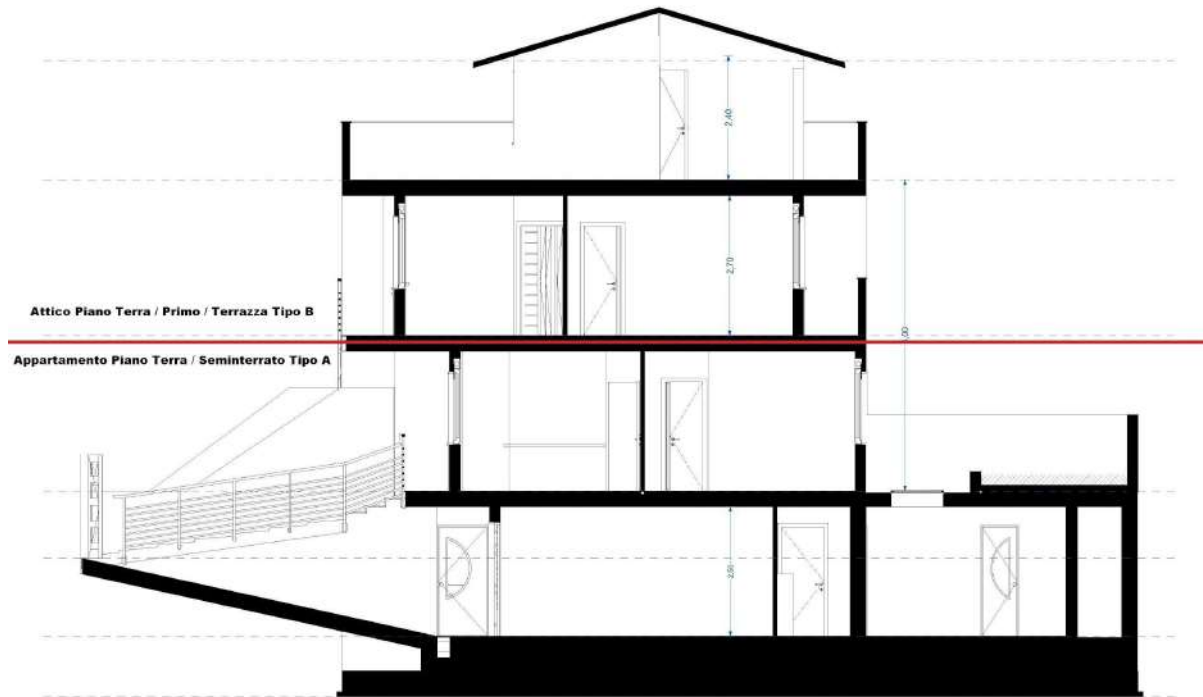

**Garage e
posto auto**

**Giardino e cortile
recintato**

Specifiche della residenza

Piano Seminterrato

Superficie Lorda di circa 64 mq – E' costituito da un ampio locale di circa 39 mq di cui parte uso garage con scala accesso al piano terra, cortile con rampa e posto auto recintato di circa 22 mq, accesso pedonale di 6 mq.

Piano Terra

Superficie Lorda di circa 61 mq – E' costituito per circa 39 mq da un ampio soggiorno-cucina, una camera da letto, un bagno, una veranda coperta di circa 3,4 mq. Da questo piano è possibile accedere alla terrazza con pergola coperta da pannelli solari ed al giardino di 42 mq.

Prezzo di vendita

Prezzo di vendita allo stato di progetto – **Euro 175.000 + IVA**

Prezzo di vendita allo stato di progetto con ampliamento del seminterrato di 18 mq – **Euro 189.000 + IVA**

Schema Planimetrico - Piano Terra

Nota: Il progetto è indicativo, le sistemazioni interne sono personalizzabili.

Schema Planimetrico - Piano Seminterrato

Nota: Il progetto è indicativo, le sistemazioni interne sono personalizzabili.

Schema Edificio